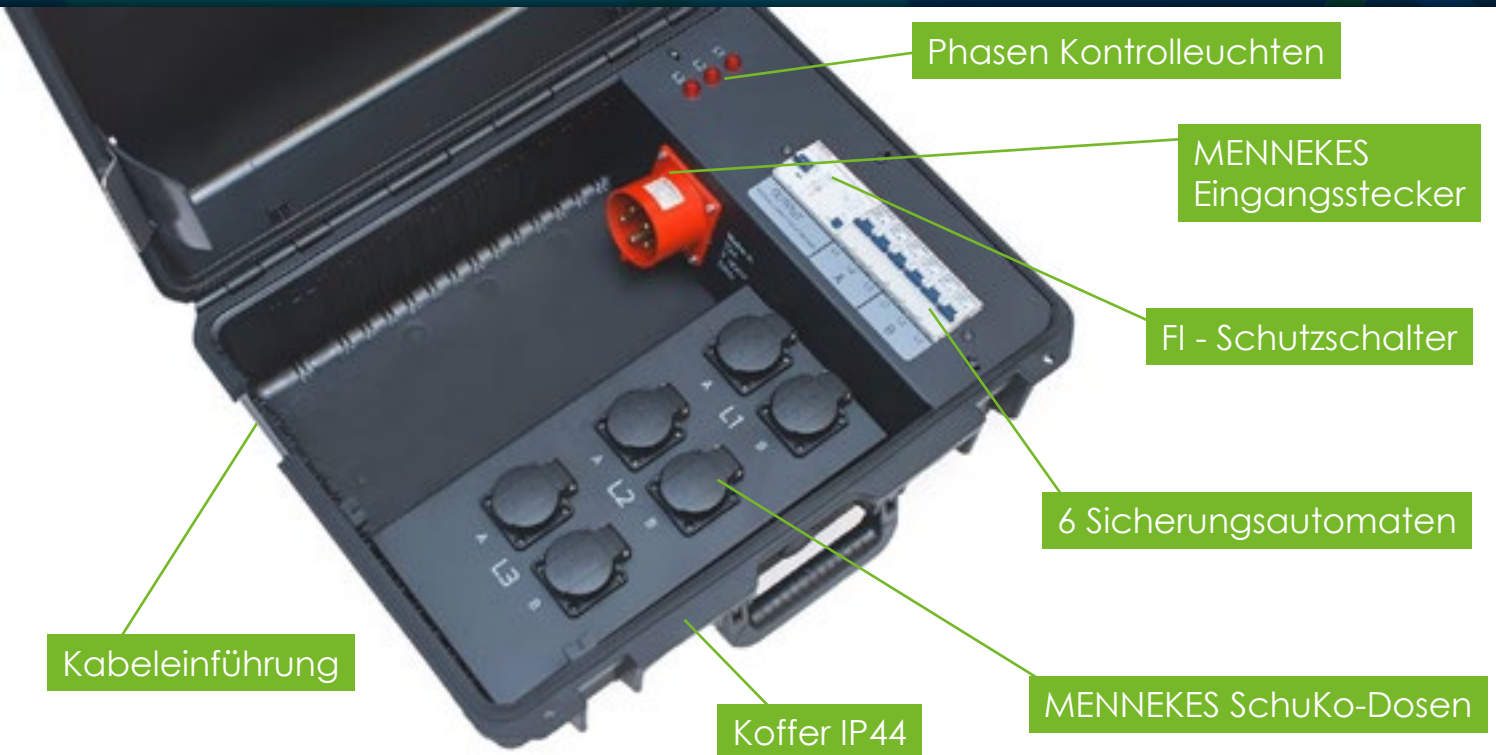

POWER DISTRIBUTION SUITCASE - 16 / 32

PDS-16

SPANNUNG
380-400V AC 50Hz

MASSE
(LxBxH) 510x200x410mm

GEWICHT
7Kg

PDS-32

SPANNUNG
380-400V AC 50Hz

MASSE
(LxBxH) 510x200x410mm

GEWICHT
7,5Kg